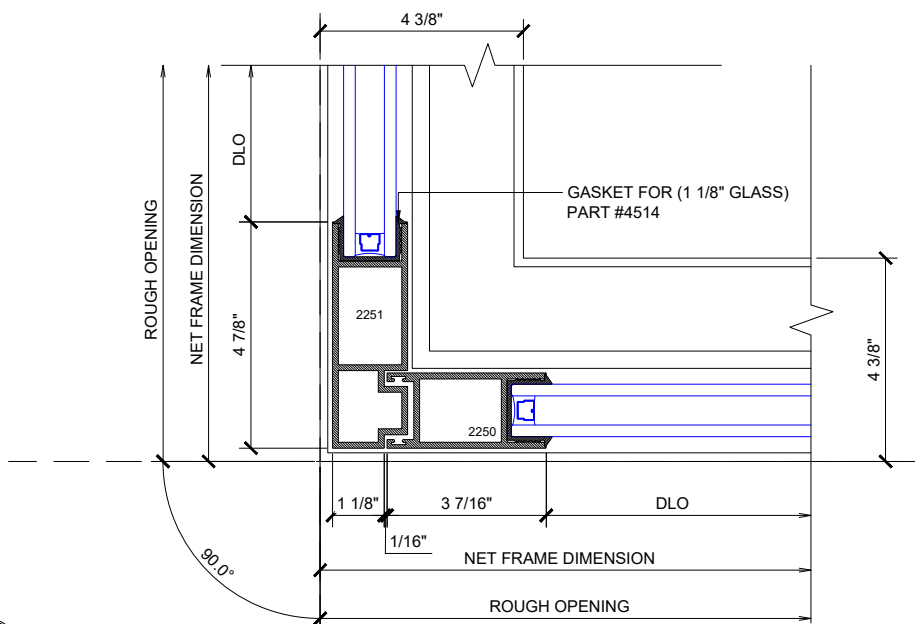

MAX SLIDING DOORS (PXXO) SCALE: 6"=1'-0"

Std. 1-1/8" I.G. Glazing Gasket  
Part# BL-4514

Std. 1/2" Glazing Gasket  
Part# BL-4466

Std. 1/4" Glazing Gasket  
Part# BL-4533

Ⓐ OPTIONAL INFILLS

MAX SLIDING DOORS (OXXO) SCALE: 6"=1'-0"

② SILL (@FIXED)

MAX SLIDING DOORS (PXXO) SCALE: 6"=1'-0"

④ SILL (@SLIDER)

MAX SLIDING DOORS (PXXO) SCALE: 6"=1'-0"

**5 HEAD (@FIXED)**

MAX SLIDING DOORS (PXXO) SCALE: 6"=1'-0"

**6 SILL (@FIXED)**

MAX SLIDING DOORS (PXXO) SCALE: 6"=1'-0"

① JAMB  
MAX SLIDING DOORS (OXXO) SCALE: 6"=1'-0"

② VERTICAL  
MAX SLIDING DOORS (OXXO) SCALE: 6"=1'-0"

③ VERTICAL  
MAX SLIDING DOORS (OXXO) SCALE: 6"=1'-0"

④ 90° CORNER DETAIL  
MAX SLIDING DOORS (OXXO) SCALE: 6"=1'-0"

⑤ 90° CORNER DETAIL  
MAX SLIDING DOORS (OXXO) SCALE: 6"=1'-0"

⑥ VERTICAL  
MAX SLIDING DOORS (OXXO) SCALE: 6"=1'-0"