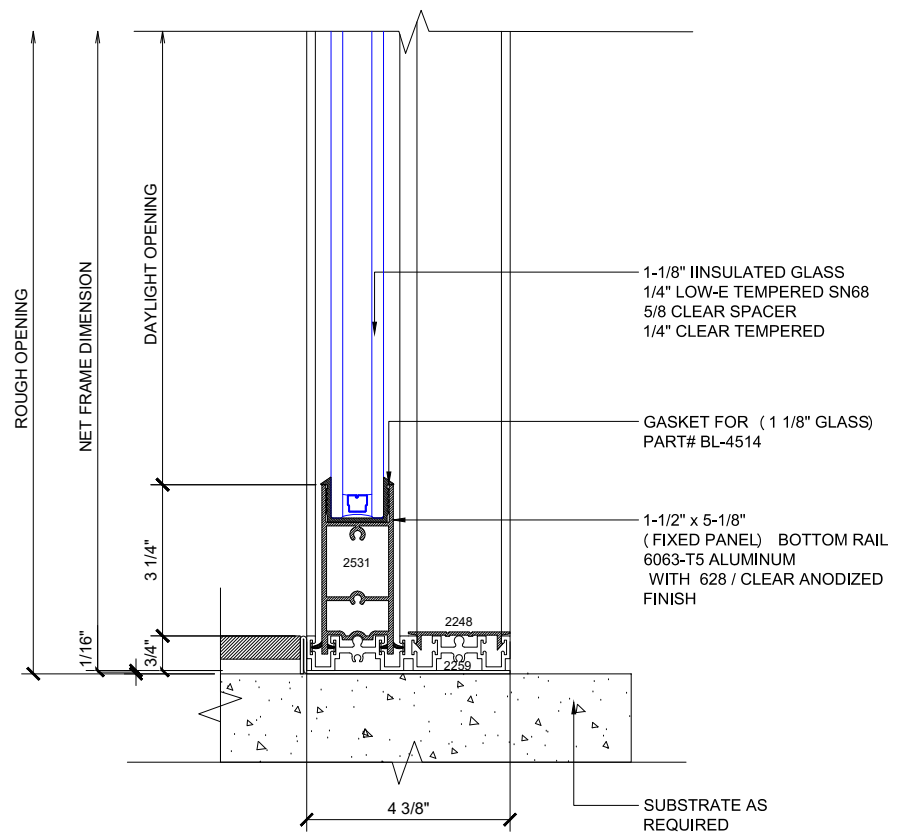

MAX SLIDING DOORS (PXXO) SCALE: 6"=1'-0"

Std. 1-1/8" I.G. Glazing Gasket  
Part# BL-4514

Std. 1/2" Glazing Gasket  
Part# BL-4466

Std. 1/4" Glazing Gasket  
Part# BL-4533

Ⓐ OPTIONAL INFILLS

MAX SLIDING DOORS (OXXO) SCALE: 6"=1'-0"

② SILL (@FIXED)

MAX SLIDING DOORS (PXXO) SCALE: 6"=1'-0"

④ SILL (@SLIDER)

MAX SLIDING DOORS (PXXO) SCALE: 6"=1'-0"

**5 HEAD (@FIXED)**

MAX SLIDING DOORS (PXXO) SCALE: 6"=1'-0"

**6 SILL (@FIXED)**

MAX SLIDING DOORS (PXXO) SCALE: 6"=1'-0"

① JAMB  
MAX SLIDING DOORS (OXXO) SCALE: 6"=1'-0"

② VERTICAL  
MAX SLIDING DOORS (OXXO) SCALE: 6"=1'-0"

③ VERTICAL  
MAX SLIDING DOORS (OXXO) SCALE: 6"=1'-0"

④ 90° CORNER DETAIL  
MAX SLIDING DOORS (OXXO) SCALE: 6"=1'-0"

⑤ 90° CORNER DETAIL  
MAX SLIDING DOORS (OXXO) SCALE: 6"=1'-0"

⑥ VERTICAL  
MAX SLIDING DOORS (OXXO) SCALE: 6"=1'-0"