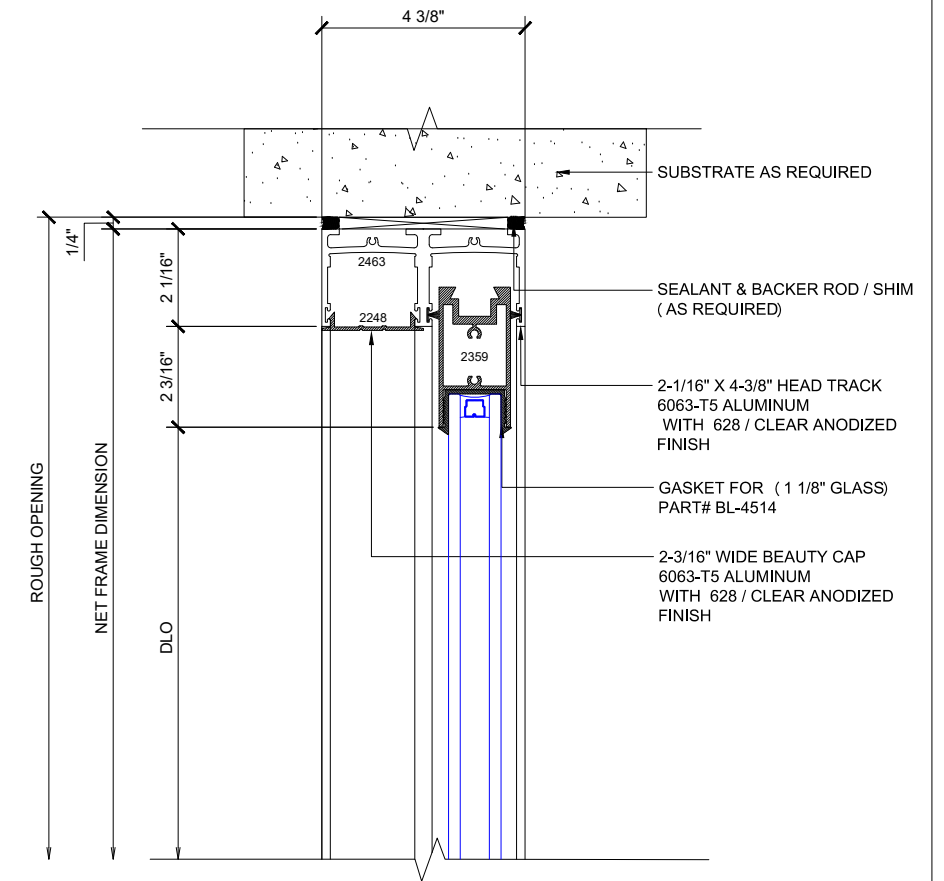

## MAX SLIDER

SLIDING GLASS DOOR – MEDIUM STILE  
 SLIDING DOOR / FIXED PANEL (PXXO) | LEFT 90° INSIDE CORNER

X – SLIDER  
 O – FIX GLASS

① HEAD (@SLIDER)

MAX SLIDING DOORS (PXXO) SCALE: 6"=1'-0"

③ HEAD (@SLIDER)

MAX SLIDING DOORS (PXXO) SCALE: 6"=1'-0"

Std. 1-1/8" I.G. Glazing Gasket  
Part# BL-4514

Std. 1/2" Glazing Gasket  
Part# BL-4466

Std. 1/4" Glazing Gasket  
Part# BL-4533

Ⓐ OPTIONAL INFILLS

MAX SLIDING DOORS (OXXO) SCALE: 6"=1'-0"

① JAMB  
MAX SLIDING DOORS (OXXO) SCALE: 6"=1'-0"

② VERTICAL  
MAX SLIDING DOORS (OXXO) SCALE: 6"=1'-0"

③ VERTICAL  
MAX SLIDING DOORS (OXXO) SCALE: 6"=1'-0"

④ 90° CORNER DETAIL  
MAX SLIDING DOORS (OXXO) SCALE: 6"=1'-0"

⑤ 90° CORNER DETAIL  
MAX SLIDING DOORS (OXXO) SCALE: 6"=1'-0"

⑥ VERTICAL  
MAX SLIDING DOORS (OXXO) SCALE: 6"=1'-0"