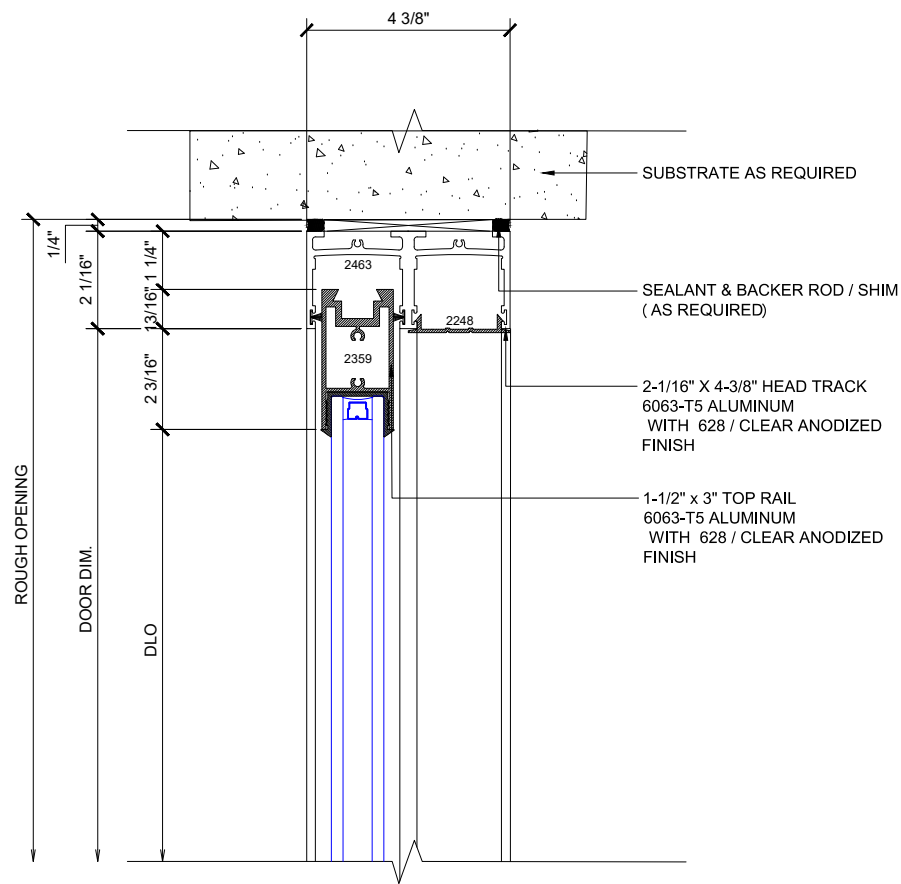

## MAX SLIDER

SLIDING GLASS DOOR – MEDIUM STILE  
 SLIDING DOOR / FIXED PANEL (PXXO) | LEFT 90° INSIDE CORNER

X – SLIDER  
 O – FIX GLASS

① HEAD (@SLIDER)

MAX SLIDING DOORS (PXXO) SCALE: 6"=1'-0"

③ HEAD (@SLIDER)

MAX SLIDING DOORS (PXXO) SCALE: 6"=1'-0"

Std. 1-1/8" I.G. Glazing Gasket  
Part# BL-4514

Std. 1/2" Glazing Gasket  
Part# BL-4466

Std. 1/4" Glazing Gasket  
Part# BL-4533

Ⓐ OPTIONAL INFILLS

MAX SLIDING DOORS (OXXO) SCALE: 6"=1'-0"

② SILL (@FIXED)

MAX SLIDING DOORS (PXXO) SCALE: 6"=1'-0"

④ SILL (@SLIDER)

MAX SLIDING DOORS (PXXO) SCALE: 6"=1'-0"

**5 HEAD (@FIXED)**

MAX SLIDING DOORS (PXXO) SCALE: 6"=1'-0"

**6 SILL (@FIXED)**

MAX SLIDING DOORS (PXXO) SCALE: 6"=1'-0"

① JAMB  
MAX SLIDING DOORS (OXXO) SCALE: 6"=1'-0"

② VERTICAL  
MAX SLIDING DOORS (OXXO) SCALE: 6"=1'-0"

③ VERTICAL  
MAX SLIDING DOORS (OXXO) SCALE: 6"=1'-0"

④ 90° CORNER DETAIL  
MAX SLIDING DOORS (OXXO) SCALE: 6"=1'-0"