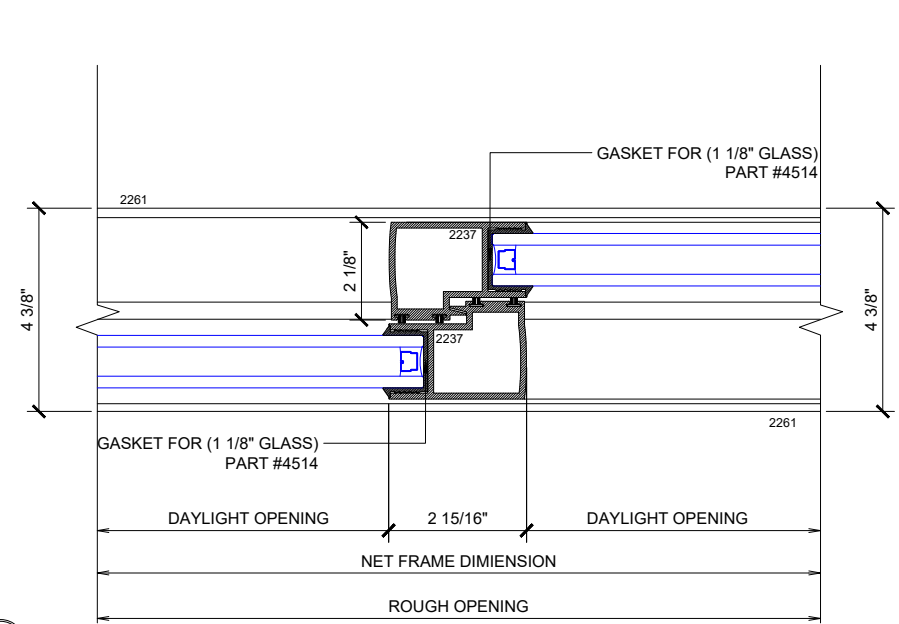

② SILL (@FIXED)

MAX SLIDING DOORS (PXXO) SCALE: 6"=1'-0"

④ SILL (@SLIDER)

MAX SLIDING DOORS (PXXO) SCALE: 6"=1'-0"

**5 HEAD (@FIXED)**

MAX SLIDING DOORS (PXXO) SCALE: 6"=1'-0"

**6 SILL (@FIXED)**

MAX SLIDING DOORS (PXXO) SCALE: 6"=1'-0"

① JAMB  
MAX SLIDING DOORS (OXXO) SCALE: 6"=1'-0"

② VERTICAL  
MAX SLIDING DOORS (OXXO) SCALE: 6"=1'-0"

③ VERTICAL  
MAX SLIDING DOORS (OXXO) SCALE: 6"=1'-0"

④ 90° CORNER DETAIL  
MAX SLIDING DOORS (OXXO) SCALE: 6"=1'-0"

⑤ 90° CORNER DETAIL  
MAX SLIDING DOORS (OXXO) SCALE: 6"=1'-0"

⑥ VERTICAL  
MAX SLIDING DOORS (OXXO) SCALE: 6"=1'-0"