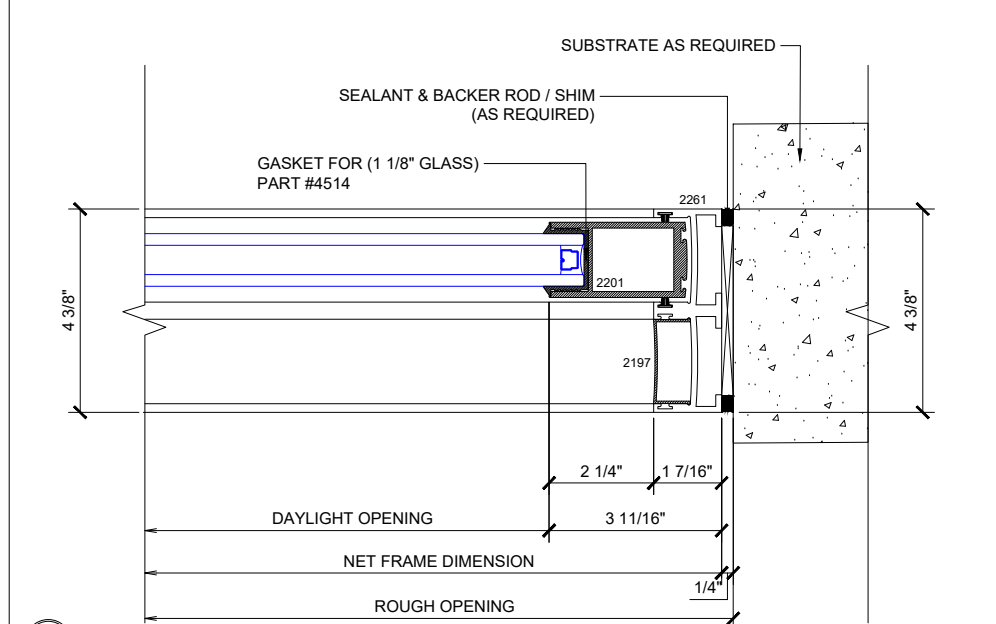

① JAMB  
MAX SLIDING DOORS (OXXO) SCALE: 6"=1'-0"

② VERTICAL  
MAX SLIDING DOORS (OXXO) SCALE: 6"=1'-0"

③ VERTICAL  
MAX SLIDING DOORS (OXXO) SCALE: 6"=1'-0"

④ 90° CORNER DETAIL  
MAX SLIDING DOORS (OXXO) SCALE: 6"=1'-0"

⑤ 90° CORNER DETAIL  
MAX SLIDING DOORS (OXXO) SCALE: 6"=1'-0"

⑥ VERTICAL  
MAX SLIDING DOORS (OXXO) SCALE: 6"=1'-0"