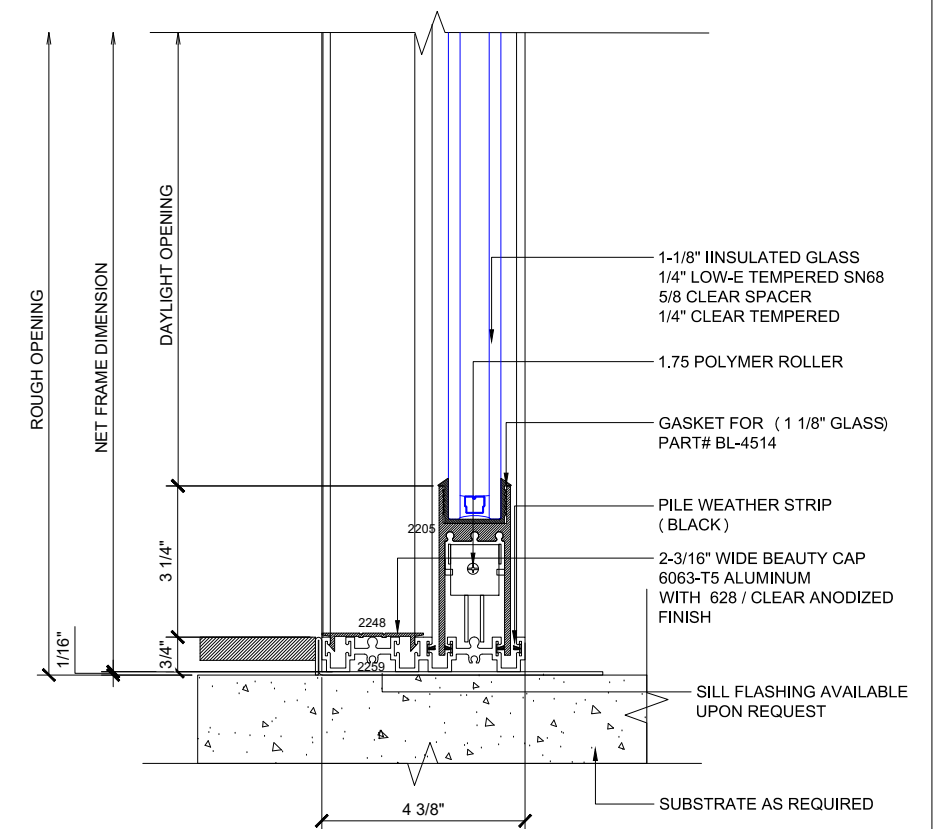

MAX SLIDING DOORS (PXXO) SCALE: 6"=1'-0"

Std. 1-1/8" I.G. Glazing Gasket  
Part# BL-4514

Std. 1/2" Glazing Gasket  
Part# BL-4466

Std. 1/4" Glazing Gasket  
Part# BL-4533

Ⓐ OPTIONAL INFILLS

MAX SLIDING DOORS (OXXO) SCALE: 6"=1'-0"

② SILL (@FIXED)

MAX SLIDING DOORS (PXXO) SCALE: 6"=1'-0"

④ SILL (@SLIDER)

MAX SLIDING DOORS (PXXO) SCALE: 6"=1'-0"

**5 HEAD (@FIXED)**

MAX SLIDING DOORS (PXXO) SCALE: 6"=1'-0"

**6 SILL (@FIXED)**

MAX SLIDING DOORS (PXXO) SCALE: 6"=1'-0"

① JAMB  
MAX SLIDING DOORS (OXXO) SCALE: 6"=1'-0"

② VERTICAL  
MAX SLIDING DOORS (OXXO) SCALE: 6"=1'-0"

③ VERTICAL  
MAX SLIDING DOORS (OXXO) SCALE: 6"=1'-0"

④ 90° CORNER DETAIL  
MAX SLIDING DOORS (OXXO) SCALE: 6"=1'-0"

⑤ 90° CORNER DETAIL  
MAX SLIDING DOORS (OXXO) SCALE: 6"=1'-0"

⑥ VERTICAL  
MAX SLIDING DOORS (OXXO) SCALE: 6"=1'-0"