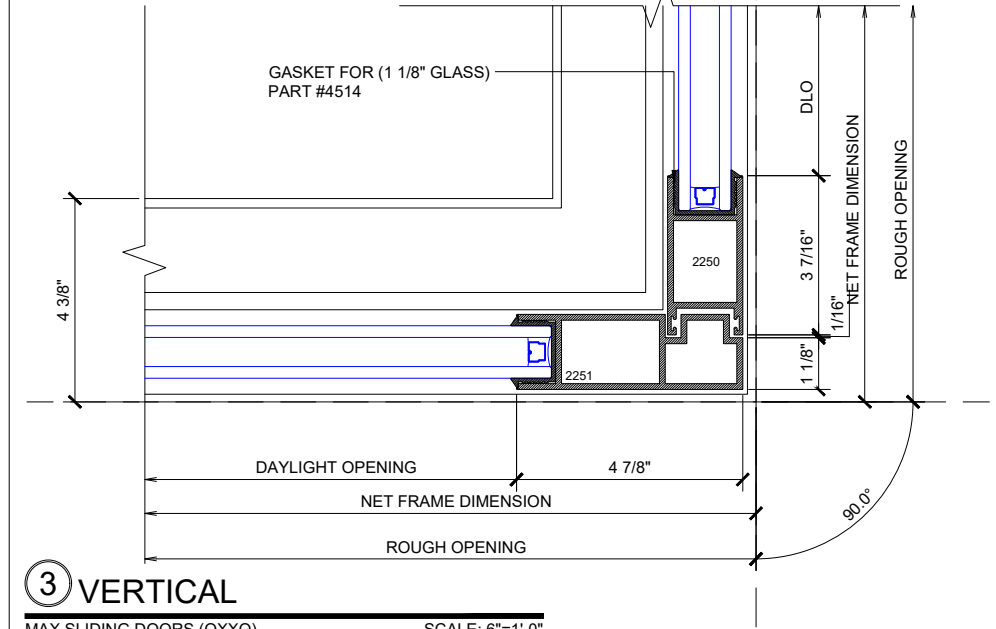

MAX SLIDING DOORS (PXXO) SCALE: 6"=1'-0"

Std. 1-1/8" I.G. Glazing Gasket  
Part# BL-4514

Std. 1/2" Glazing Gasket  
Part# BL-4466

Std. 1/4" Glazing Gasket  
Part# BL-4533

Ⓐ OPTIONAL INFILLS

MAX SLIDING DOORS (OXXO) SCALE: 6"=1'-0"

② SILL (@FIXED)

MAX SLIDING DOORS (PXXO) SCALE: 6"=1'-0"

④ SILL (@SLIDER)

MAX SLIDING DOORS (PXXO) SCALE: 6"=1'-0"

**5 HEAD (@FIXED)**

MAX SLIDING DOORS (PXXO) SCALE: 6"=1'-0"

**6 SILL (@FIXED)**

MAX SLIDING DOORS (PXXO) SCALE: 6"=1'-0"

① JAMB  
MAX SLIDING DOORS (OXXO) SCALE: 6"=1'-0"

② VERTICAL  
MAX SLIDING DOORS (OXXO) SCALE: 6"=1'-0"

③ VERTICAL  
MAX SLIDING DOORS (OXXO) SCALE: 6"=1'-0"

④ 90° CORNER DETAIL  
MAX SLIDING DOORS (OXXO) SCALE: 6"=1'-0"

⑤ 90° CORNER DETAIL  
MAX SLIDING DOORS (OXXO) SCALE: 6"=1'-0"

⑥ VERTICAL  
MAX SLIDING DOORS (OXXO) SCALE: 6"=1'-0"