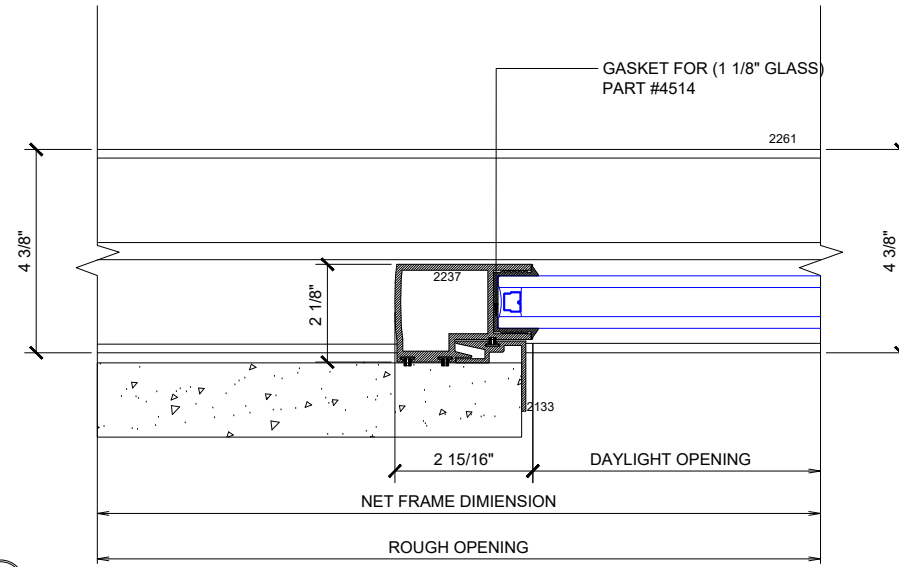

MAX SLIDING DOORS (PXXO) SCALE: 6"=1'-0"

Std. 1-1/8" I.G. Glazing Gasket  
Part# BL-4514

Std. 1/2" Glazing Gasket  
Part# BL-4466

Std. 1/4" Glazing Gasket  
Part# BL-4533

Ⓐ OPTIONAL INFILLS

MAX SLIDING DOORS (OXXO) SCALE: 6"=1'-0"

② SILL (@FIXED)

MAX SLIDING DOORS (PXXO) SCALE: 6"=1'-0"

④ SILL (@SLIDER)

MAX SLIDING DOORS (PXXO) SCALE: 6"=1'-0"

**5 HEAD (@FIXED)**

MAX SLIDING DOORS (PXXO) SCALE: 6"=1'-0"

**6 SILL (@FIXED)**

MAX SLIDING DOORS (PXXO) SCALE: 6"=1'-0"

① JAMB  
MAX SLIDING DOORS (OXXO) SCALE: 6"=1'-0"

② VERTICAL  
MAX SLIDING DOORS (OXXO) SCALE: 6"=1'-0"

③ VERTICAL  
MAX SLIDING DOORS (OXXO) SCALE: 6"=1'-0"

④ 90° CORNER DETAIL  
MAX SLIDING DOORS (OXXO) SCALE: 6"=1'-0"

⑤ 90° CORNER DETAIL  
MAX SLIDING DOORS (OXXO) SCALE: 6"=1'-0"

⑥ VERTICAL  
MAX SLIDING DOORS (OXXO) SCALE: 6"=1'-0"