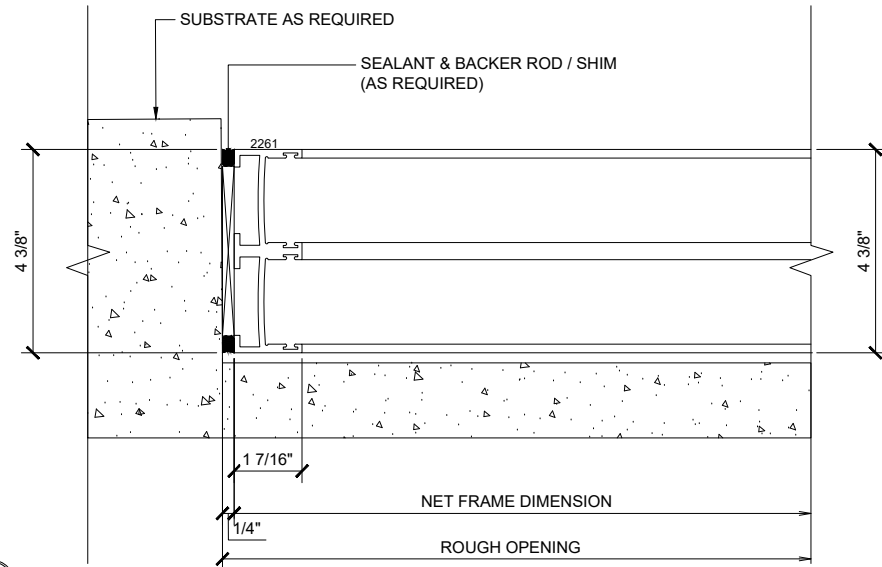

① JAMB  
MAX SLIDING DOORS (OXXO) SCALE: 6"=1'-0"

② VERTICAL  
MAX SLIDING DOORS (OXXO) SCALE: 6"=1'-0"

③ VERTICAL  
MAX SLIDING DOORS (OXXO) SCALE: 6"=1'-0"

④ 90° CORNER DETAIL  
MAX SLIDING DOORS (OXXO) SCALE: 6"=1'-0"