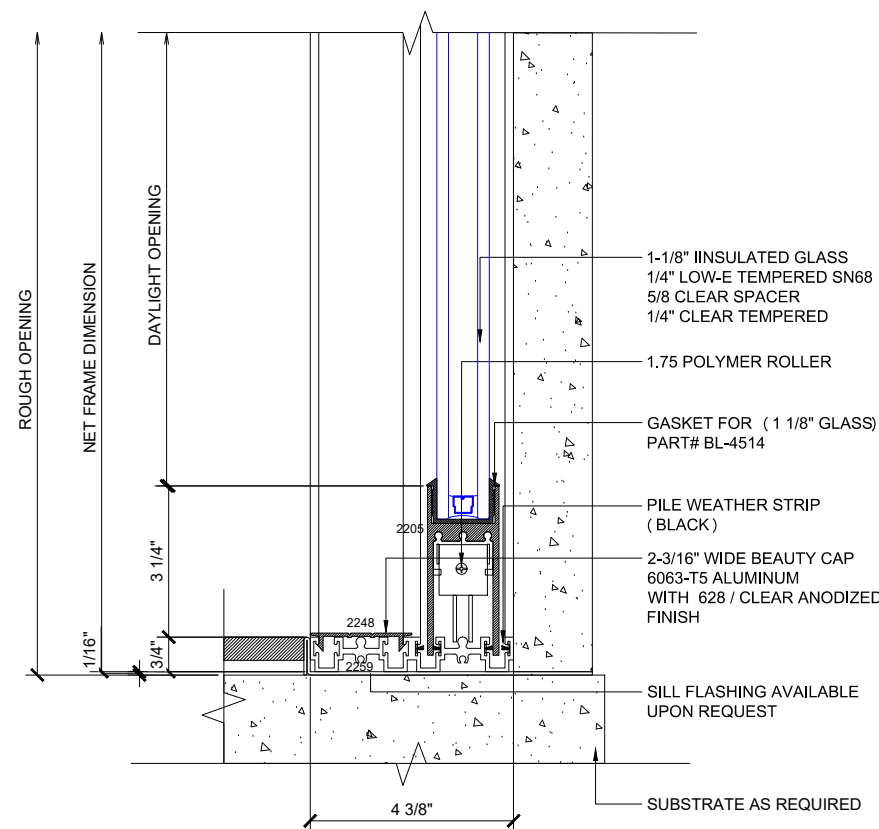

MAX SLIDING DOORS (PXXO) SCALE: 6"=1'-0"

Std. 1-1/8" I.G. Glazing Gasket  
Part# BL-4514

Std. 1/2" Glazing Gasket  
Part# BL-4466

Std. 1/4" Glazing Gasket  
Part# BL-4533

Ⓐ OPTIONAL INFILLS

MAX SLIDING DOORS (OXXO) SCALE: 6"=1'-0"

② SILL (@FIXED)

MAX SLIDING DOORS (PXXO) SCALE: 6"=1'-0"

④ SILL (@SLIDER)

MAX SLIDING DOORS (PXXO) SCALE: 6"=1'-0"

**5 HEAD (@FIXED)**

MAX SLIDING DOORS (PXXO) SCALE: 6"=1'-0"

**6 SILL (@FIXED)**

MAX SLIDING DOORS (PXXO) SCALE: 6"=1'-0"

① JAMB  
MAX SLIDING DOORS (OXXO) SCALE: 6"=1'-0"

② VERTICAL  
MAX SLIDING DOORS (OXXO) SCALE: 6"=1'-0"

③ VERTICAL  
MAX SLIDING DOORS (OXXO) SCALE: 6"=1'-0"

④ 90° CORNER DETAIL  
MAX SLIDING DOORS (OXXO) SCALE: 6"=1'-0"

⑤ 90° CORNER DETAIL  
MAX SLIDING DOORS (OXXO) SCALE: 6"=1'-0"

⑥ VERTICAL  
MAX SLIDING DOORS (OXXO) SCALE: 6"=1'-0"